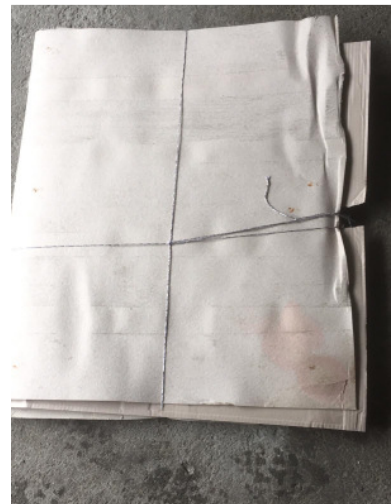

GEMEINDE SIMPLON
3907 Simplon Dorf

Neue Kartonsammelstelle im Kaplaneigebäude

Werte Bevölkerung

Anfang November 2018 wurde die **Kartonsammelstelle** von der Garage Furmatta in das **Kaplaneigebäude** verlegt. Neu muss der Karton im **verschnürten Zustand** (bitte kein Klebeband) beim Kaplaneigebäude abgegeben werden. Auf die Einführung einer kostenpflichtigen Spezialschnur wurde verzichtet.

Damit betreffend dem Verschnüren des Kartons keine Missverständnisse auftreten, wird in den nächsten Bildern illustriert, **wie die Kartonbündel verschnürt werden sollen**. Die Kartonbündel dürfen maximal 60 Zentimeter breit und 25 Kilogramm schwer sein. Die Bündel müssen von der Bevölkerung selbst in dem dafür vorgesehenen Raum abgeliefert werden. Um den Raum zu erreichen müssen 7 Treppenstufen überwunden werden. Das Deponieren der Bündel vor dem Kaplaneigebäude ist untersagt:

Es folgen noch einige Bilder, **welche Kartonbündel nicht mehr angenommen werden**. Bei diesen Bündeln wird der Gemeindearbeiter in Zukunft die Annahme verweigern. Nachfolgend der Grund für die strikte Handhabung: Alle paar Monate wird ein LKW vor das Kaplaneigebäude gefahren. Die zwischengelagerten Kartonbündel werden aus dem Fenster in die Mulde des LKWs geworfen. Lose Bündel würden auseinanderfallen und einige Kartonteile würden sicherlich vom Simpilerwind fortgetragen. Damit die Bündel überhaupt durch das Fenster passen, dürfen sie nicht breiter als 60 Zentimeter sein.