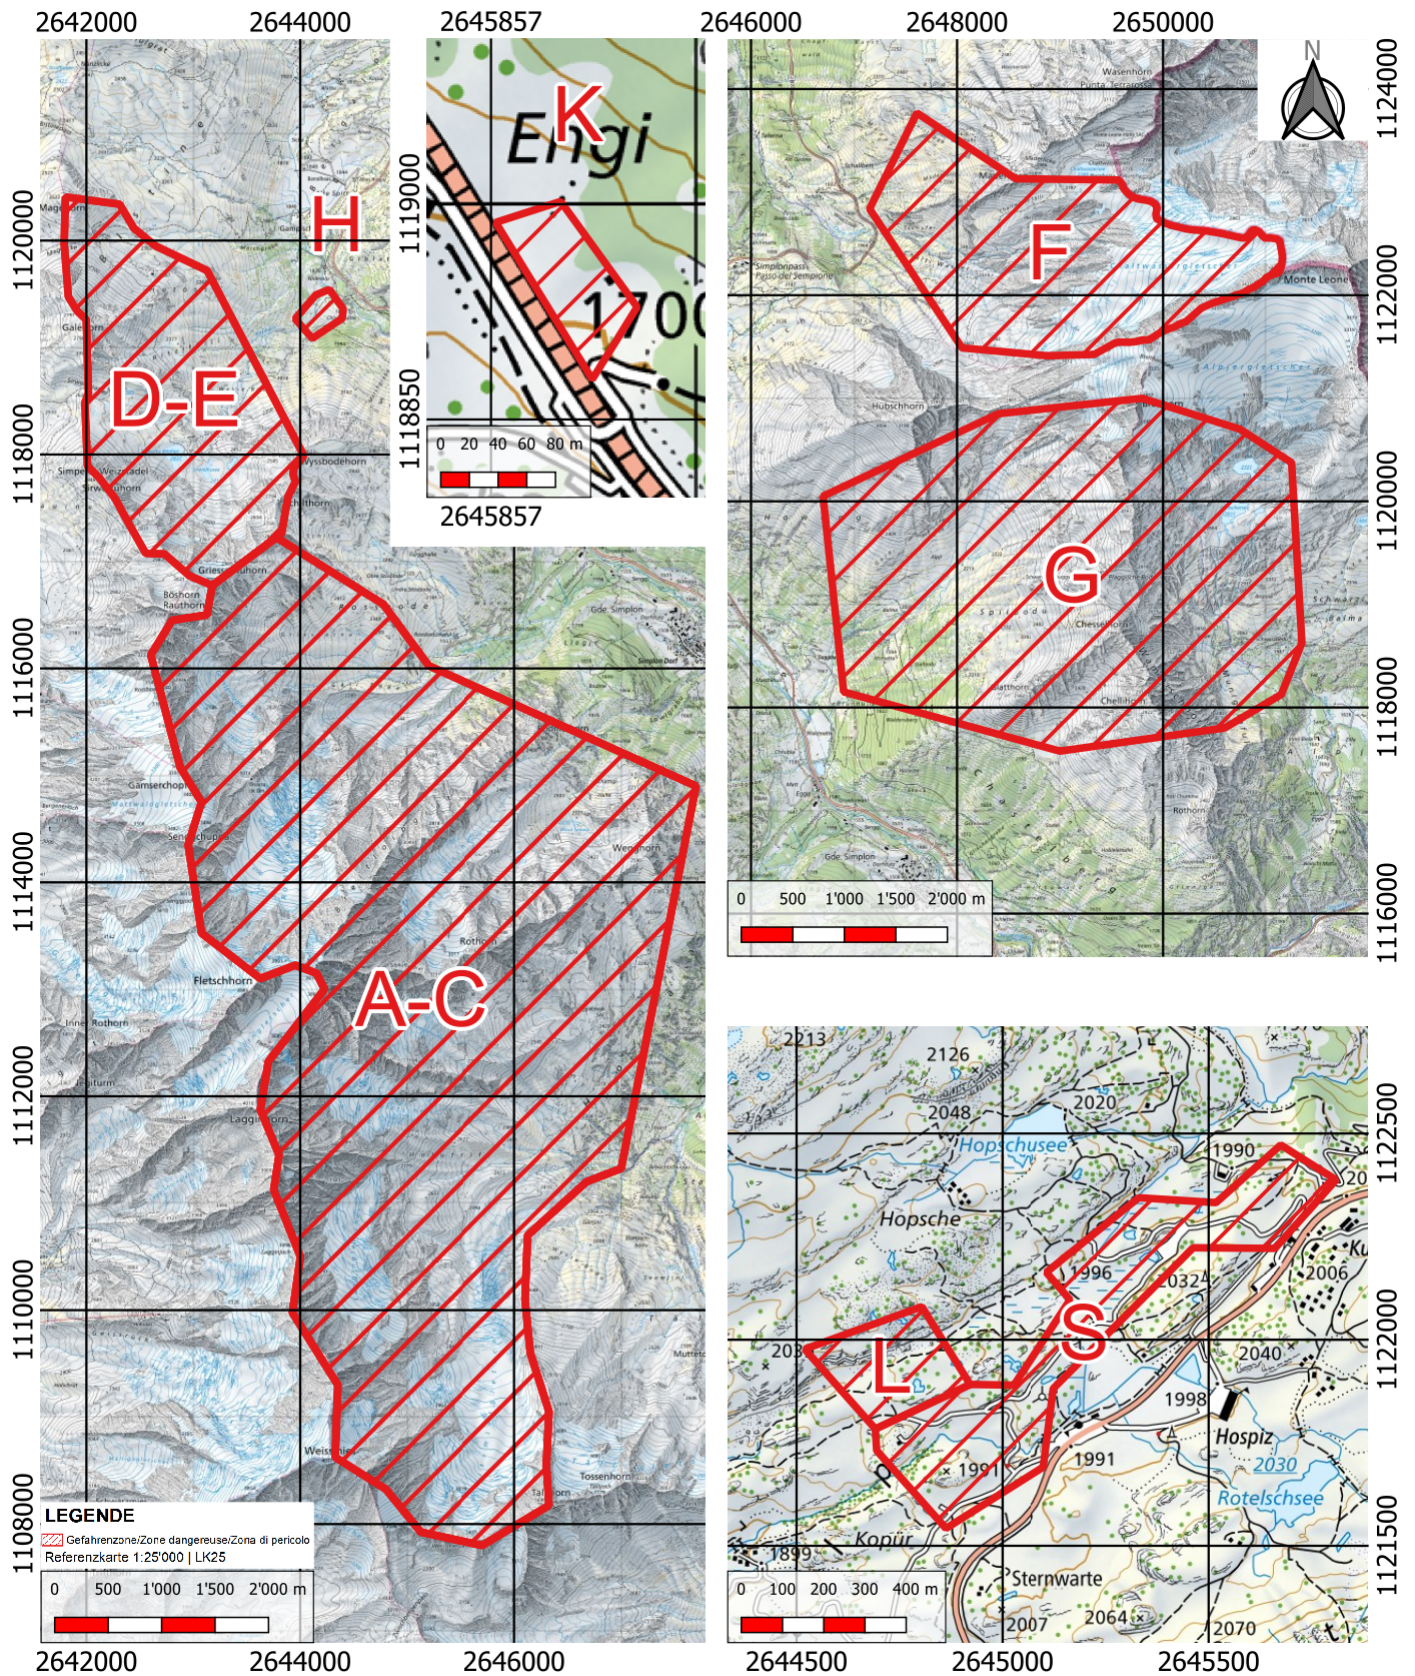

Es werden folgende Schiessübungen mit Kampfmunition durchgeführt

LK 1:25'000, Blatt 1289 Brig, 1309 Simplon

- A** Lagginhorn, Art Zielgebiet (A)
- C** Fletschhorn, Art Zielgebiet (C)
- E** Sirwolte, Art Zielgebiet (E)
- G** Schwarze Tschugge
- K** Sal
- S** Simplonblick-Monte Leone

- B** Fletschhorn, Art Zielgebiet (B)
- D** Sirwolte, Art Zielgebiet (D)
- F** Chaltwasser, Art Zielgebiet (F)
- H** Chlusmatte, Inf Spl (H)
- L** Blatte